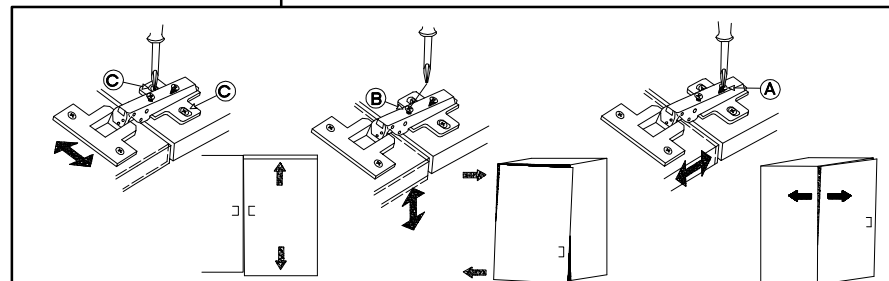

713x496
FRONT

50 ZL 1F BB

50 G-72 1F

L=256mm	±7/2mm
 S	 J5
1	2

Ersatzteil Nummer	Dimension
KUH.71150	713x496x16

ISM-KUH-02032

1

50 ZL 1F BB

±35/0mm [CD] HG 2	±3.5x13mm P5 4	±7/2mm J5 2
-------------------------	----------------------	-------------------

2

L=256mm S 1

VARIANT HIGH GLOSS

VARIANT HIGH GLOSS