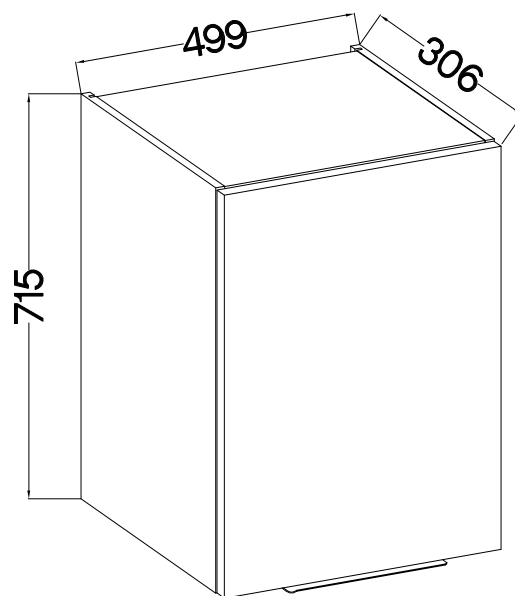

713x496
FRONT

50 ZL 1F BB

50 G-72 1F

L=256mm	±7/2mm
 S	 J5
1	2

Ersatzteil Nummer	Dimension
KUH.71150	713x496x16

ISM-KUH-02032

1

50 ZL 1F BB

±35/0mm [CD] HG 2	±3.5x13mm P5 4	±7/2mm J5 2
-------------------------	----------------------	-------------------

2

L=256mm S 1

VARIANT HIGH GLOSS

VARIANT HIGH GLOSS