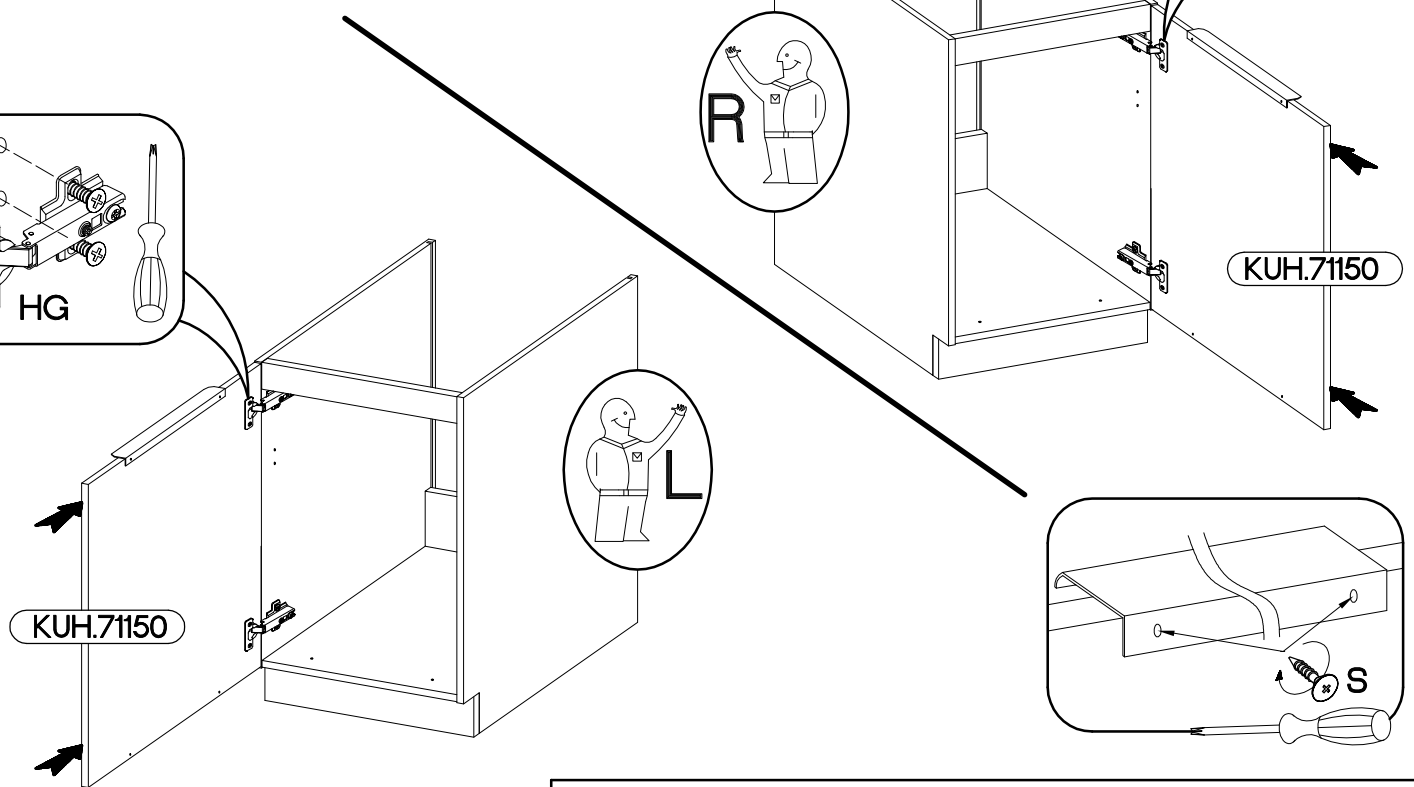

713x496
FRONT

50 ZL 1F BB

50 G-72 1F

L=256mm	±7/2mm
 S	 J5
1	2

Ersatzteil Nummer	Dimension
KUH.71150	713x496x16

ISM-KUH-02032

1

50 ZL 1F BB

±35/0mm [CD] HG 2	±3.5x13mm P5 4	±7/2mm J5 2
-------------------------	----------------------	-------------------

2

L=256mm S 1

VARIANT HIGH GLOSS

VARIANT HIGH GLOSS