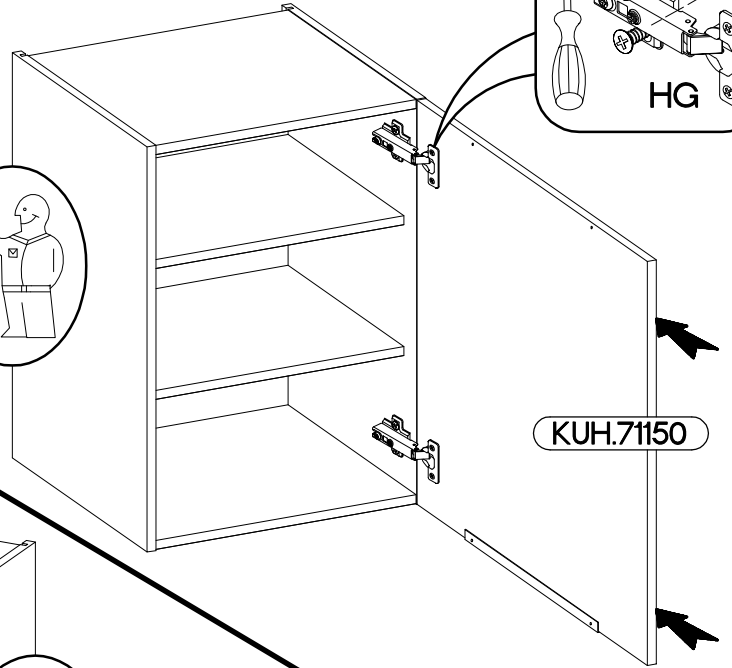

713x496
FRONT

50 ZL 1F BB

50 G-72 1F

L=256mm	±7/2mm
 S	 J5
1	2

Ersatzteil Nummer	Dimension
KUH.71150	713x496x16

ISM-KUH-02032

1

50 ZL 1F BB

±35/0mm [CD] HG 2	±3.5x13mm P5 4	±7/2mm J5 2
-------------------------	----------------------	-------------------

2

L=256mm S 1

VARIANT HIGH GLOSS

VARIANT HIGH GLOSS