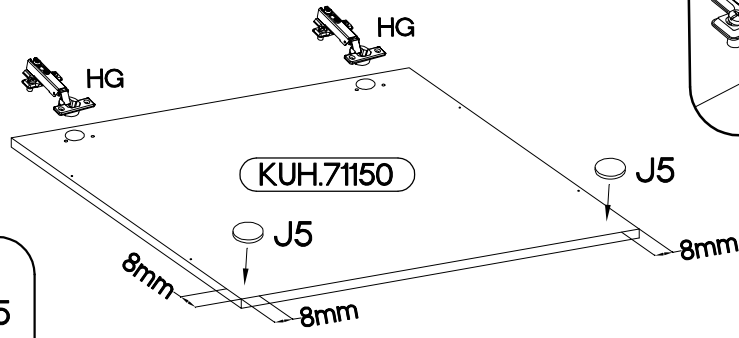

713x496
FRONT

50 ZL 1F BB

50 G-72 1F

L=256mm	±7/2mm
 S	 J5
1	2

Ersatzteil Nummer	Dimension
KUH.71150	713x496x16

ISM-KUH-02032

1

50 ZL 1F BB

±35/0mm [CD] HG 2	±3.5x13mm P5 4	±7/2mm J5 2
-------------------------	----------------------	-------------------

2

L=256mm S 1

VARIANT HIGH GLOSS

VARIANT HIGH GLOSS