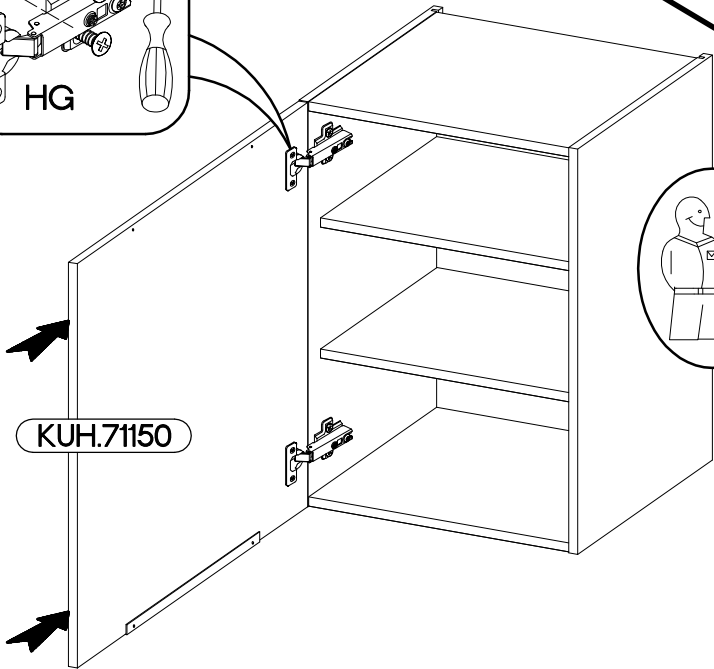

713x496
FRONT

50 ZL 1F BB

50 G-72 1F

L=256mm	±7/2mm
 S	 J5
1	2

Ersatzteil Nummer	Dimension
KUH.71150	713x496x16

ISM-KUH-02032

1

50 ZL 1F BB

±35/0mm [CD] HG 2	±3.5x13mm P5 4	±7/2mm J5 2
-------------------------	----------------------	-------------------

2

L=256mm S 1

VARIANT HIGH GLOSS

VARIANT HIGH GLOSS