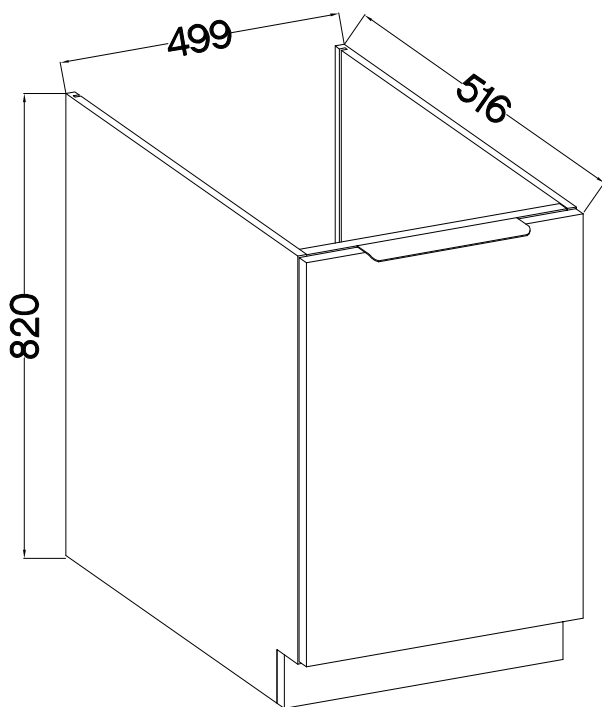

713x496
FRONT

50 ZL 1F BB

50 G-72 1F

L=256mm	±7/2mm
 S	 J5
1	2

Ersatzteil Nummer	Dimension
KUH.71150	713x496x16

ISM-KUH-02032

1

50 ZL 1F BB

±35/0mm [CD] HG 2	±3.5x13mm P5 4	±7/2mm J5 2
-------------------------	----------------------	-------------------

2

L=256mm S 1

VARIANT HIGH GLOSS

VARIANT HIGH GLOSS