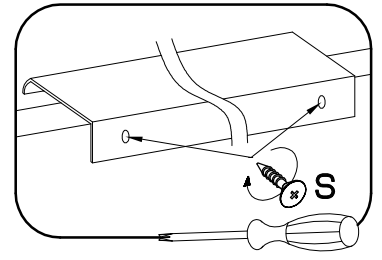

713x496
FRONT

50 ZL 1F BB

50 G-72 1F

L=256mm	±7/2mm
 S	 J5
1	2

Ersatzteil Nummer	Dimension
KUH.71150	713x496x16

ISM-KUH-02032

1

50 ZL 1F BB

±35/0mm [CD] HG 2	±3.5x13mm P5 4	±7/2mm J5 2
-------------------------	----------------------	-------------------

2

L=256mm S 1

VARIANT HIGH GLOSS

VARIANT HIGH GLOSS