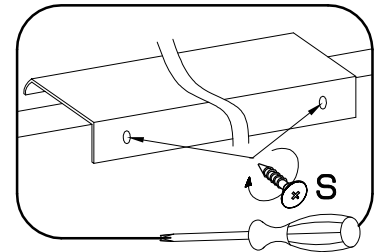

713x496
FRONT

50 ZL 1F BB

50 G-72 1F

L=256mm	±7/2mm
 S	 J5
1	2

Ersatzteil Nummer	Dimension
KUH.71150	713x496x16

ISM-KUH-02032

1

50 ZL 1F BB

±35/0mm [CD] HG 2	±3.5x13mm P5 4	±7/2mm J5 2
-------------------------	----------------------	-------------------

2

L=256mm S 1

VARIANT HIGH GLOSS

VARIANT HIGH GLOSS